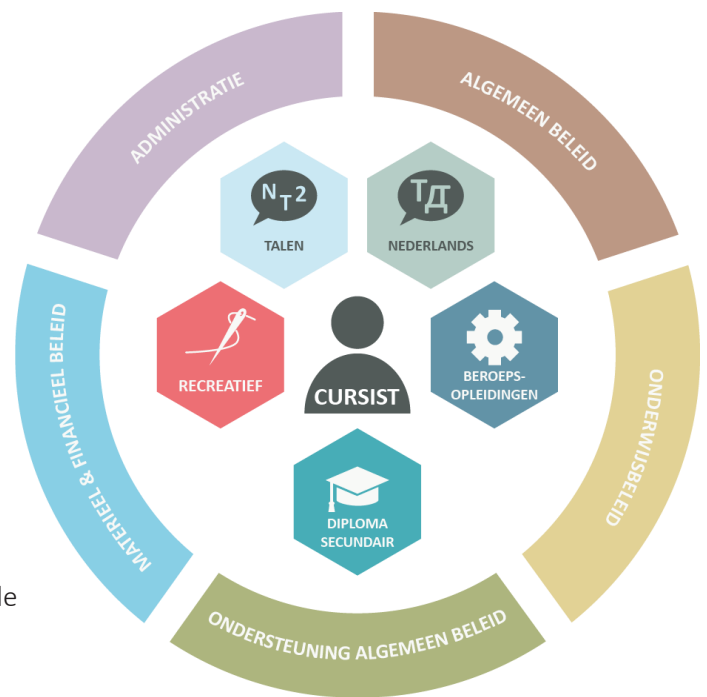

AANWEZIG OF AFWEZIG?

Om je cursus succesvol te doorlopen, verwachten we dat je regelmatig de lessen volgt. Daarnaast zal je ook thuis oefenen of studeren. De lessen in Crescendo CVO volgen de schoolkalender. De kalender vind je ook op onze website.

www.crescendo-cvo.be > voor de cursist > *kalender*

Kan je een keer niet naar de les komen? Meld dit dan zo snel mogelijk via de website. Hiervoor klik je op de contactpagina op de knop 'afwezigheid melden', je kiest je campus en het formulier om in te vullen opent.

www.crescendo-cvo.be > *contact* > *afwezigheid melden*

VLAAMS OPLEIDINGSVERLOF EN OPLEIDINGSSCHEQUES

Ben je voor 50% tewerkgesteld als werknemer in de privésector in Vlaanderen? Dan heb je voor sommige cursussen recht op opleidingsverlof. Meer info: www.vlaanderen.be/vlaams-opleidingsverlof

Misschien heb je ook recht op opleidingscheques? Dat lees je in de voorwaarden op www.vlaanderen.be/opleidingscheques-voor-werknemers

CONTACT

Molenstraat 2, 3140 Keerbergen
+32 15 28 20 40
info.keerbergen@crescendo-cvo.be

Dit zijn ook je contactgegevens als je les volgt in:

Oude Gemeentelijke Jongensschool
Baalsebaan 285, 3128 Baal